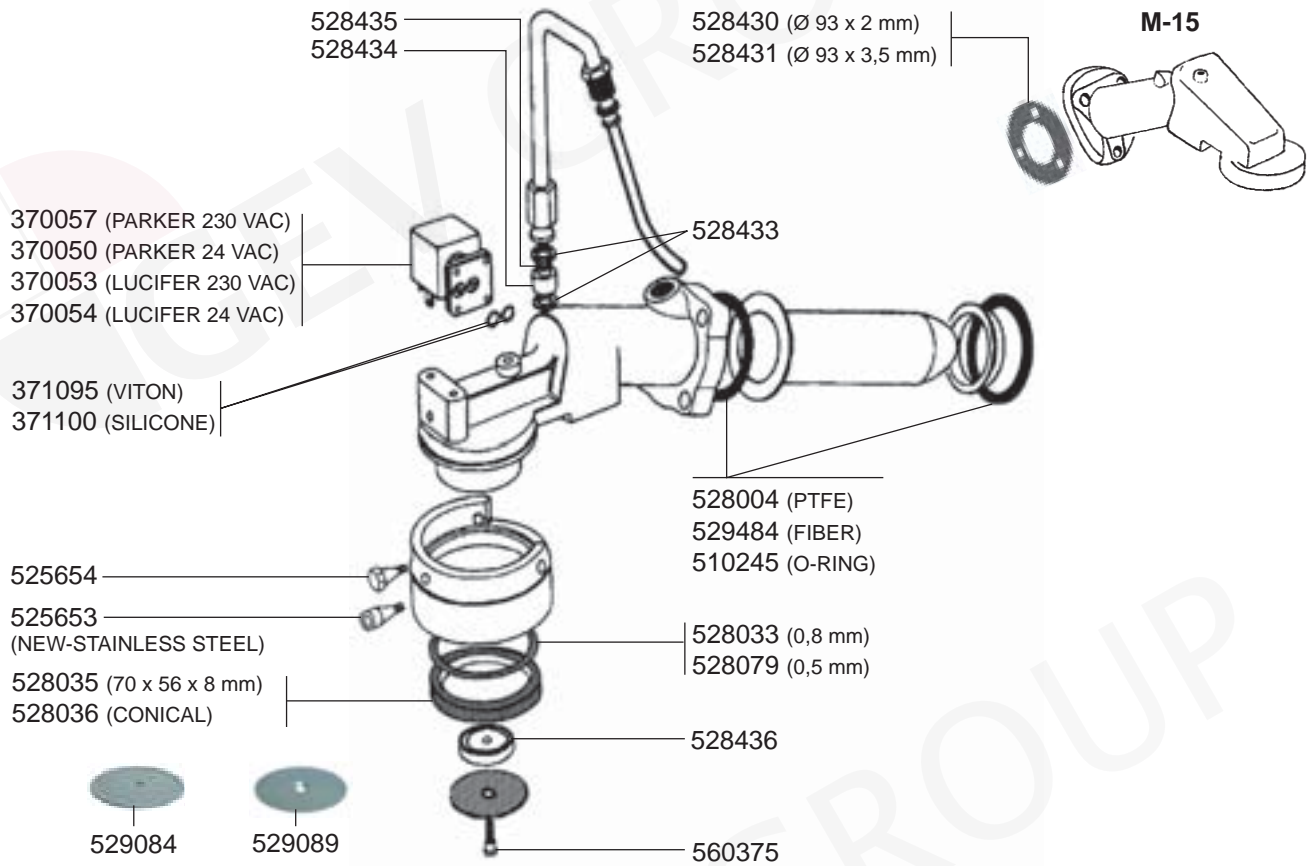

CIMBALI - ESPRESSO MACHINES

1
ESPRESSO MACHINES

GROUPS